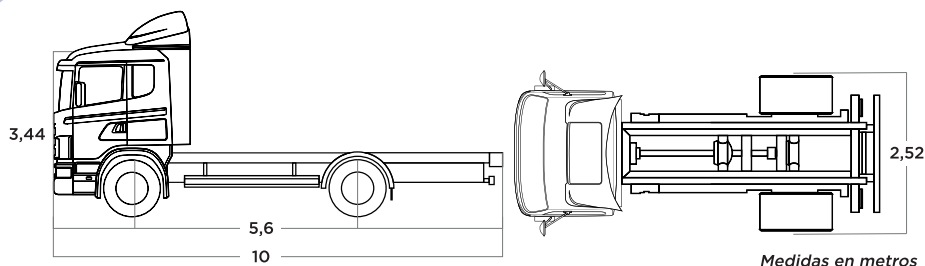

Caraterísticas

Parámetros Básicos

Largo/Ancho/Alto (mm)	10.040/2.525/3.445
Largo útil	7.500
Distancia entre ejes (mm)	5.600
Voladizo delantero (mm)	1.435
Voladizo trasero (mm)	2.685
Distancia mínima al suelo (mm)	320
Aros	295/80 R22.5
Capacidad	3 pasajeros

Motor

Marca	Shanghai Diesel Engine Co., Ltd.
Modelo	SC7H280Q3 Turbo
Desplazamiento (CC)	6.440
Número y disposición de cilindros	6 en línea
Válvulas por cilindros	4
Diámetro por carrera (mm)	105 X 124
Potencia	280 HP
Torque	980@1200-1600 Nm@RPM
Nivel de emisiones	Euro III
Velocidad máxima (Km/h)	110

Transmisión

Modelo	SC7H280Q3
Tipo	Mecánica
Número de marchas	8 hacia adelante + 2 hacia atrás
Tracción	4X2 Trasera

Pesos y capacidad

Peso Bruto Vehicular (kg)	18.000
Capacidad de eje delantero (kg)	6.500
Capacidad de eje posterior (kg)	11.500
Peso en vacío (kg)	5.650
Capacidad de carga (kg)	13.000
Dimensiones del tanque de combustible	1.020X680X650
Capacidad del tanque de combustible	400L

Características

Frenos 100% de aire doble circuito	✓
Frenos delanteros	De tambor
Frenos posteriores	De tambor
Frenos de estacionamiento	De resorte con almacenamiento de energía
Frenos adicionales	De motor al escape
Suspensión Delantera	Ballestas
Suspensión Posterior	Ballestas
Cabina con litera	✓
Bloqueo de diferencial	✓
Aire acondicionado	✓
Vidrios y seguros eléctricos	✓

Cotízalo aquí

INDUWAGEN

maxusec
maxusecuador
www.maxusecuador.com

Encuétranos en:

Guayaquil - Samborondón - Quito
Ambato - Cuenca - Manta
Machala - Santo Domingo

MAXUS